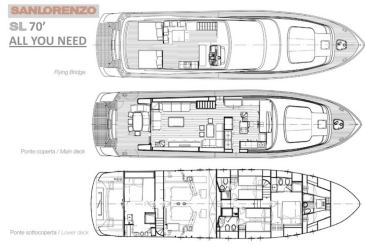

SAN LORENZO 70

SL 70 (1990)

Ref1475

San Lorenzo

Localisation:France

SAN LORENZO 70

SL 70 (1990)

San Lorenzo

Longueur 20.4 M (67')

Localisation:France

Ref1475

€ 365 000

Type	Moderne
Propulsion	Moteur
Coque	Mono
Longueur	20.4m (67')
Largeur	5.6m (19')
Tirant d'eau	1.9m (7')
Construction	Fibre de verre
Moteur	2 / Caterpillar Marine / 3412-1350
Puissance moteur	1350
Passagers	10
Cabine(s) invité(s)	4
Cabine(s) equipage	1
Construit/Refit	1990/2020
Constructeur	
Date	07-Mar-2025

Commentaires: Superbe **San Lorenzo SL70** de 1990 avec un refit complet en 2019 et 2020

Motor-Yacht en très bon état général, avec un nouvel intérieur de style contemporain.

4 cabines "invités" avec salles de bain privatives ; 1 cabine "équipage" avec salle d'eau, à l'avant.