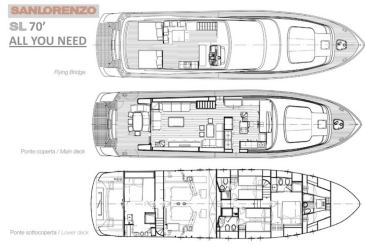

SAN LORENZO 70
SL 70 (1990)

Ref1475

San Lorenzo

Localisation:France

SAN LORENZO 70

SL 70 (1990)

San Lorenzo

Longueur 20.4 M (67')

Localisation:France

Ref1475

€ 365 000

Type	Moderne
Propulsion	Moteur
Coque	Mono
Longueur	20.4m (67')
Largeur	5.6m (19')
Tirant d'eau	1.9m (7')
Construction	Fibre de verre
Moteur	2 / Caterpillar Marine / 3412-1350
Puissance moteur	1350
Passagers	10
Cabine(s) invité(s)	4
Cabine(s) équipage	1
Construit/Refit	1990/2020
Constructeur	
Date	07-Mar-2025

Commentaires: Superbe **San Lorenzo SL70** de 1990 avec un refit complet en 2019 et 2020

Motor-Yacht en très bon état général, avec un nouvel intérieur de style contemporain.

4 cabines "invités" avec salles de bain privatives ; 1 cabine "équipage" avec salle d'eau, à l'avant.