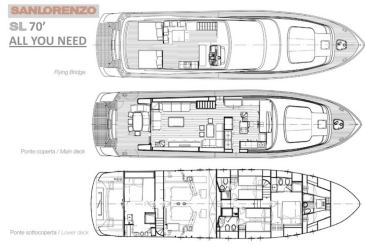

# SAN LORENZO 70

SL 70 (1990)

Ref1475

San Lorenzo

Localisation:France

## SAN LORENZO 70

SL 70 (1990)

San Lorenzo

Longueur 20.4 M (67')

Localisation:France

Ref1475

€ 365 000

Type	Moderne
Propulsion	Moteur
Coque	Mono
Longueur	20.4m (67')
Largeur	5.6m (19')
Tirant d'eau	1.9m (7')
Construction	Fibre de verre
Moteur	2 / Caterpillar Marine / 3412-1350
Puissance moteur	1350
Passagers	10
Cabine(s) invité(s)	4
Cabine(s) equipage	1
Construit/Refit	1990/2020
Constructeur	
Date	07-Mar-2025

**Commentaires:** Superbe **San Lorenzo SL70** de 1990 avec un refit complet en 2019 et 2020

**Motor-Yacht** en très bon état général, avec un nouvel interieur de style contemporain.

4 cabines "invités" avec salles de bain privatives ; 1 cabine "équipage" avec salle d'eau, à l'avant.