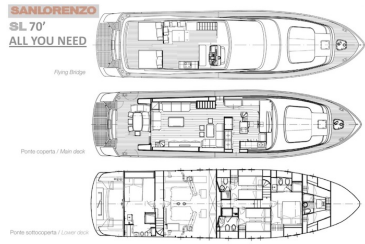

SAN LORENZO 70
SL 70 (1990)

Ref1475

San Lorenzo

Localisation:France

SAN LORENZO 70

SL 70 (1990)

San Lorenzo

Longueur 20.4 M (67')

Localisation:France

Ref1475

€ 365 000

Type	Moderne
Propulsion	Moteur
Coque	Mono
Longueur	20.4m (67')
Largeur	5.6m (19')
Tirant d'eau	1.9m (7')
Construction	Fibre de verre
Moteur	2 / Caterpillar Marine / 3412-1350
Puissance moteur	1350
Passagers	10
Cabine(s) invité(s)	4
Cabine(s) équipage	1
Construit/Refit	1990/2020
Constructeur	

Commentaires: Superbe **San Lorenzo SL70** de 1990 avec un refit complet en 2019 et 2020

Motor-Yacht en très bon état général, avec un nouvel intérieur de style contemporain.

4 cabines "invités" avec salles de bain privées ; 1 cabine "équipage" avec salle d'eau, à l'avant.