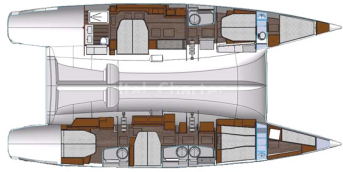

2016 VICTORIA 67 FOUNTAINE PAJOT CATAMARAN VICTORIA 67 (2016)

Fountaine Pajot

2016 VICTORIA 67 FOUNTAINE PAJOT CATAMARAN

VICTORIA 67 (2016)
Fountaine Pajot

Longueur 21.7 M (72')
Localisation: France

Ref1513

€ 1 660 000
PROGRAMME DE
MANAGEMENT

Type	Moderne
Propulsion	Voile
Coque	Catamaran
Longueur	21.7m (72')
Largeur	9.5m (32')
Tirant d'eau	1.9m (7')
Construction	Fibre de verre
Moteur	2 / Volvo / D3-150
Puissance moteur	150
Passagers	11
Cabine(s) invité(s)	5
Cabine(s) équipage	1
Construit/Refit	2016/-
Constructeur	Berret Racoupeau
Date	18-Dec-2024