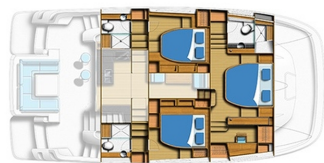

2015 AQUILA 44 POWER CATAMARAN

AQUILA 44 (2015)

Ref1524

Sino Eagle Yachts

Localisation:France

2015 AQUILA 44 POWER CATAMARAN

AQUILA 44 (2015)
Sino Eagle Yachts

Longueur 13.4 M (44')
Localisation:France

Ref1524

€ 595 000

Type	Moderne
Propulsion	Moteur
Coque	Catamaran
Longueur	13.4m (44')
Largeur	6.5m (22')
Tirant d'eau	1.0m (4')
Construction	Fibre de verre
Moteur	2 / Volvo / D4-260
Puissance moteur	260
Passagers	6
Cabine(s) invité(s)	3
Construit/Refit	2015/-
Constructeur	J&J Design

Windward Islands Yachting & Travel, FRANCE, SIRET 80739377200049

Contact: brokerage@windward-islands.net

Phone: +33 4 93 38 12 14