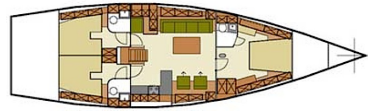

**EDO**  
Hanse 540e (2008)

RÃ©f.958

Hanse

Localisation:French Polynesia

**EDO**  
Hanse 540e (2008)  
Hanse  
Longueur 17 M (54.0')  
Localisation:French Polynesia  
RÃ©f.958

**€ 260 000**  
PROGRAMME DE  
MANAGEMENT

Type	Moderne
Propulsion	Voile
Coque	Mono
Longueur	17m (54.0')
Largeur	5m (16.1')
Tirant d'eau	3m (9.2')
Construction	Composite
Moteur	1 / Yanmar /
Puissance moteur	110
Passagers	7
Cabine(s) invité(s)	3
Cabine(s) equipage	1
Construit/Refit	2008/-
Constructeur	Hanse