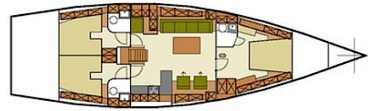

EDO
Hanse 540e (2008)

RÃ©f.958

Hanse

Localisation:French Polynesia

EDO
Hanse 540e (2008)
Hanse

Longueur 17 M (54.0')
Localisation:French Polynesia

RÃ©f.958

€ 260 000
PROGRAMME DE
MANAGEMENT

Type	Moderne
Propulsion	Voile
Coque	Mono
Longueur	17m (54.0')
Largeur	5m (16.1')
Tirant d'eau	3m (9.2')
Construction	Composite
Moteur	1 / Yanmar /
Puissance moteur	110
Passagers	7
Cabine(s) invité(s)	3
Cabine(s) equipage	1
Construit/Refit	2008/-
Constructeur	Hanse