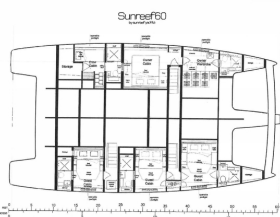

Sunreef

Localizzazione Spagna

Sunreef Yachts

**SUNREEF 60 CATAMARAN
DESSUS**
SUNREEF 60 SAILING (2022)

Sunreef

Lunghezza 18.4 M (61')
Localizzazione Spagna

Ref. 1546

€ 3 750 000

Approx \$ 4 638 225

MANAGEMENT PROGRAM

Tipo	Moderno
Propulsione	Vela
Scafo	Catamarano
Lunghezza	18.4m (61')
Larghezza	10.2m (34')
Materiale da costruzione	Fibra di vetro
motore	2 / Volvo / D3-150
Potenza motore	150