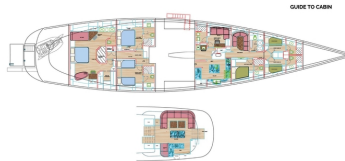

LAYOUT

ESCAPADE
Custom sailing yacht 125
(2014)
Fitzroy Yachts

Lunghezza 37.5 M (124')
Localizzazione Spagna

Ref. 1590

€ 13 750 000
Approx \$ 17 006 825

Tipo	Moderno
Propulsione	Vela
Scafo	Mono
Lunghezza	37.5m (124')
Larghezza	8.5m (28')
Pescaggio	4.0m (14')
Materiale da costruzione	Alluminio
motore	1 / Caterpillar Marine / C9
Potenza motore	503